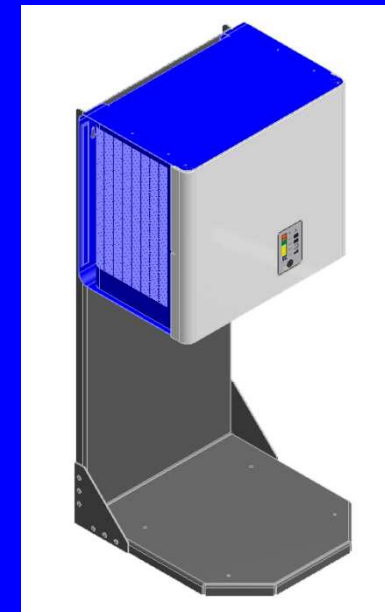

HF - Lader **FILON** FUTUR

Neu

■ *Typenspektrum Filon Futur XL*

*Ab sofort: Gehäuse
HF 560
für 4-modulige Geräte*

**Plattform
Leistungselektronik
IEB 660**

**Wand - / Standversion
HF560**

**Plattform: Filon Futur L - IEB 660
Leistungsklasse 4 (bis 13kW)**