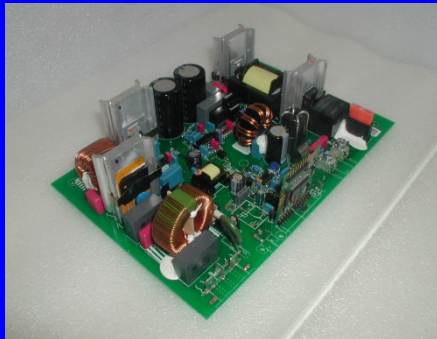

HF - Lader **FILON** FUTUR

■ *Typenspektrum Filon Futur M*

*Plattform
Leistungselektronik
IEB 630*

*Wand - / Standversion
HF210*

Plattform: Filon Futur M - IEB 630

Neuheit

*Optional mit
Display*